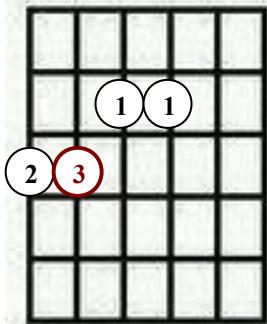

# Freddie Green Chords

6<sup>th</sup> String - maj6

4<sup>th</sup> String - Major

5<sup>th</sup> String Root Major

5<sup>th</sup> String Root Maj7

6<sup>th</sup> String - maj7

5<sup>th</sup> String Root - maj6

5<sup>th</sup> String - Maj7

6<sup>th</sup> String - Dom7

5<sup>th</sup> String - Dom7

5<sup>th</sup> String Inverted - Dom7

6<sup>th</sup> String m7

5<sup>th</sup> String m7

6<sup>th</sup> String m6

5<sup>th</sup> String m7

6<sup>th</sup> String Diminished

Red = Root