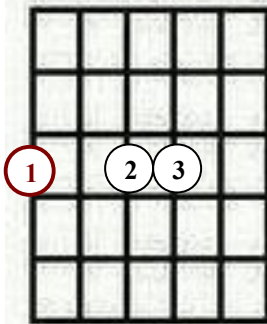

# Freddie Green Chords

6<sup>th</sup> String - maj6

4<sup>th</sup> String - Major

5<sup>th</sup> String Root Major

5<sup>th</sup> String Root Maj7

6<sup>th</sup> String - maj7

5<sup>th</sup> String Root - maj6

5<sup>th</sup> String - Maj7

6<sup>th</sup> String - Dom7

5<sup>th</sup> String - Dom7

5<sup>th</sup> String Inverted - Dom7

6<sup>th</sup> String m7

5<sup>th</sup> String m7

6<sup>th</sup> String m6

5<sup>th</sup> String m7

6<sup>th</sup> String Diminished

Red = Root