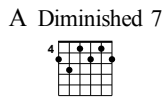

Visualize Chord Tones | 7th Chords

garretsguitarlessons.com
6th String: A | 5th String: D

6th String Root - Chords

Chord Tones 1 - 5 - 7 - 3 - 5 - 1

E. Guitar $\begin{matrix} T \\ A \\ B \end{matrix} \frac{4}{4}$

5 Chord Tones 1 - 5 - b7 - 3 - 5 - 1

E. Gt. $\begin{matrix} T \\ A \\ B \end{matrix}$

9 Chord Tones 1 - 5 - b7 - b3 - 5 - 1

E. Gt. $\begin{matrix} T \\ A \\ B \end{matrix}$

13 Chord Tones 1 - b5 - b7 - b3 - b5 - 1

E. Gt. $\begin{matrix} T \\ A \\ B \end{matrix}$

17 Chord Tones 1 - b5 - bb7 - b3 - b5 - 1

E. Gt. $\begin{matrix} T \\ A \\ B \end{matrix}$

6th String Root - Arpeggios

21 Chord Tones 1 - 3 - 5 - 7 - 1 - 3 - 5 - 7 - 1 - 3

64 Chord Tones 1 - b3 - b5 - bb7 - 1 - b3 - b5 - bb7

E. Gt. staff with arpeggiated D Diminished 7 chord tones: 5, 8, 6, 4, 7, 6, 4, 7